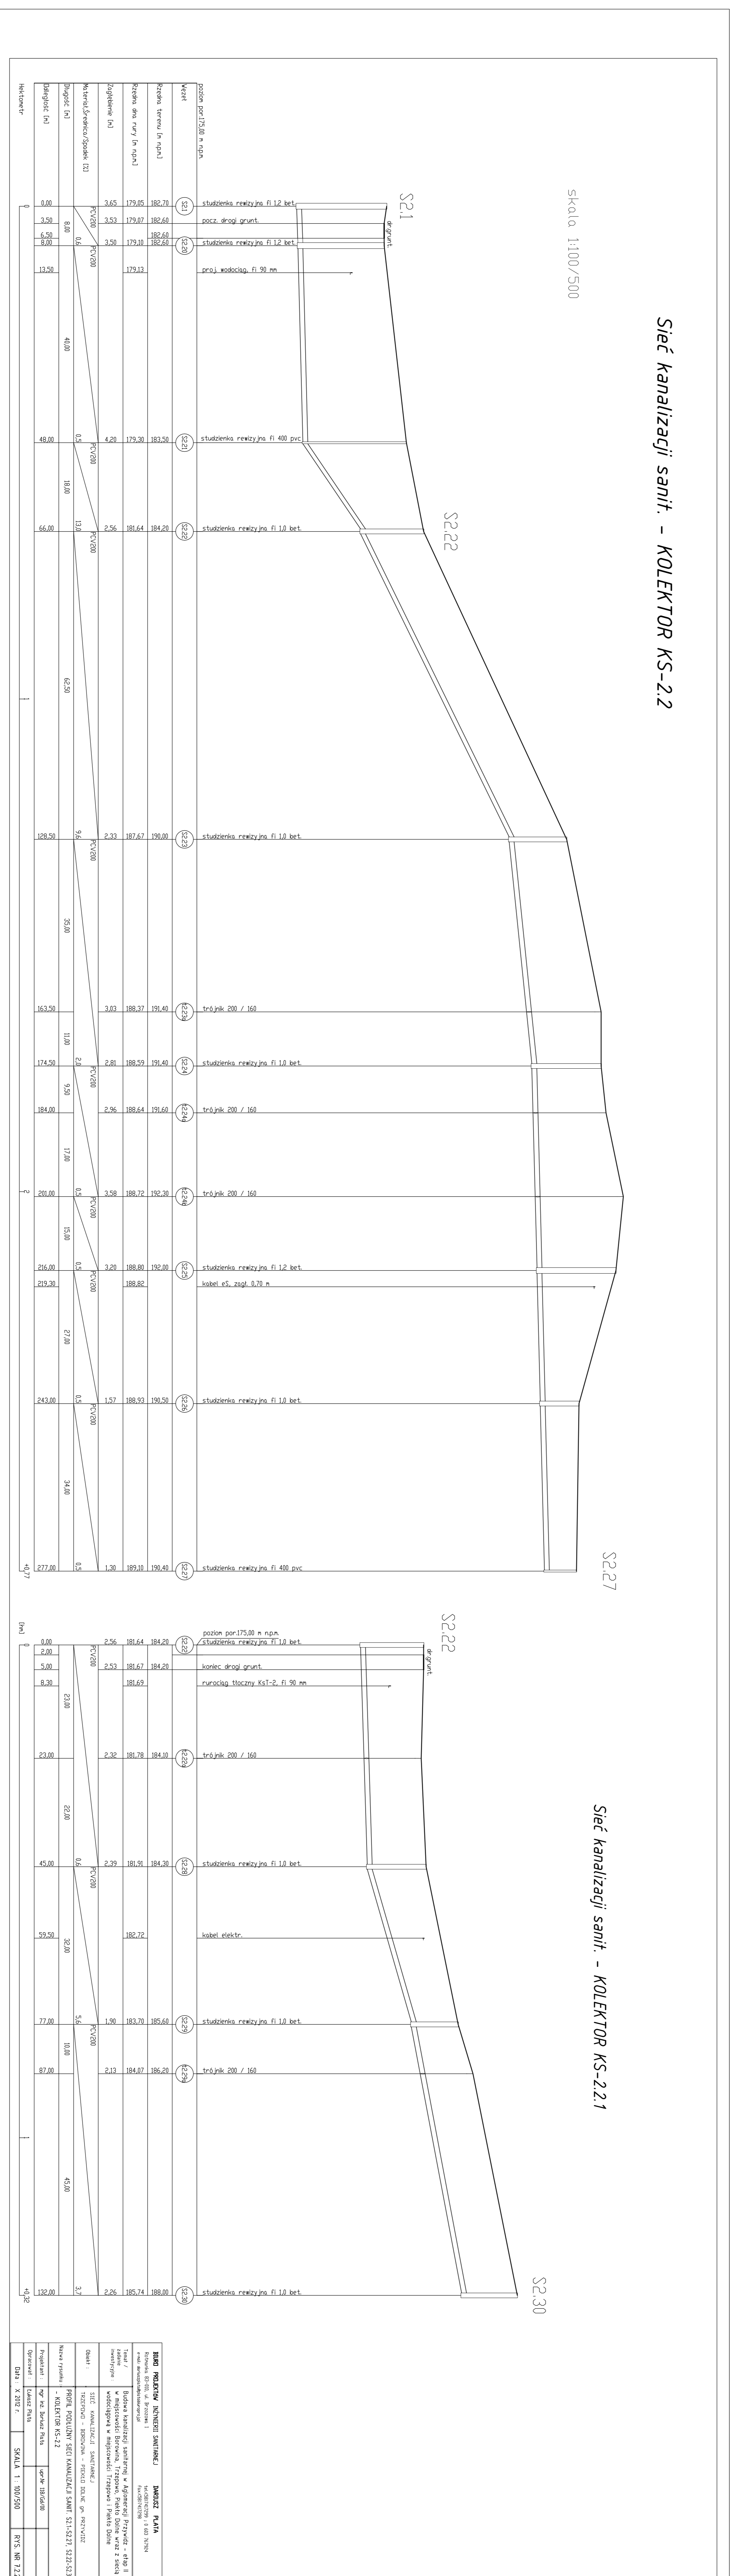

Sieć kanalizacji sanitarnej - KOLEKTOR KS-21

Skala 1:100/500

Sieć kan. sanitarnej - KOLEKTOR KS-211

Sieć kanalizacji sanitarnej - KOLEKTOR KS-22

Skala 1:100/500

Sieć kanalizacji sanitarnej - KOLEKTOR KS-221

<b>INFORMACJE O PROJEKCIU</b>	
Nazwa obiektu:	...
Adres:	...
Skala:	...
Podpis:	...
Data:	...

<b>LEGENDA</b>	
Symbol:	...
Opis:	...
Symbol:	...
Opis:	...
Symbol:	...
Opis:	...