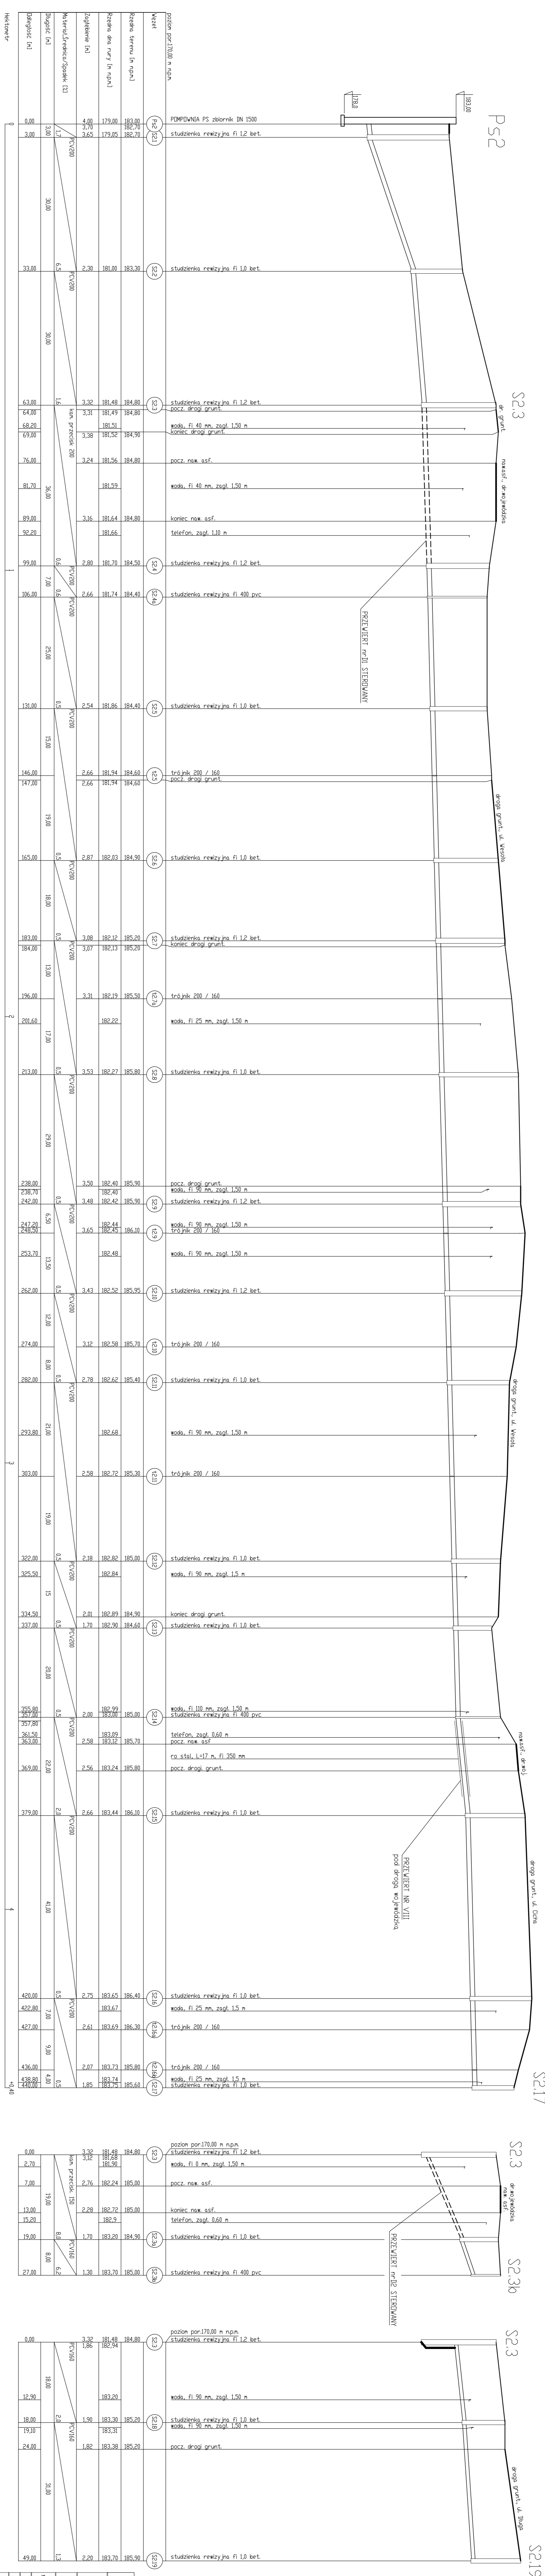

Sieć kanalizacji sanitarnej - KOLEKTOR KS-21

Skala 1:100/500

Sieć kan. sanitarnej - KOLEKTOR KS-211

Sieć kanalizacji sanitarnej - KOLEKTOR KS-22

Skala 1:100/500

Sieć kanalizacji sanitarnej - KOLEKTOR KS-221

<b>INFORMACJE O PROJEKCIU</b>	
Nazwa obiektu:	...
Adres:	...
Skala:	...
Podpis:	...
Data:	...

<b>LEGENDA</b>	
Symbol:	...
Opis:	...
Symbol:	...
Opis:	...
Symbol:	...
Opis:	...