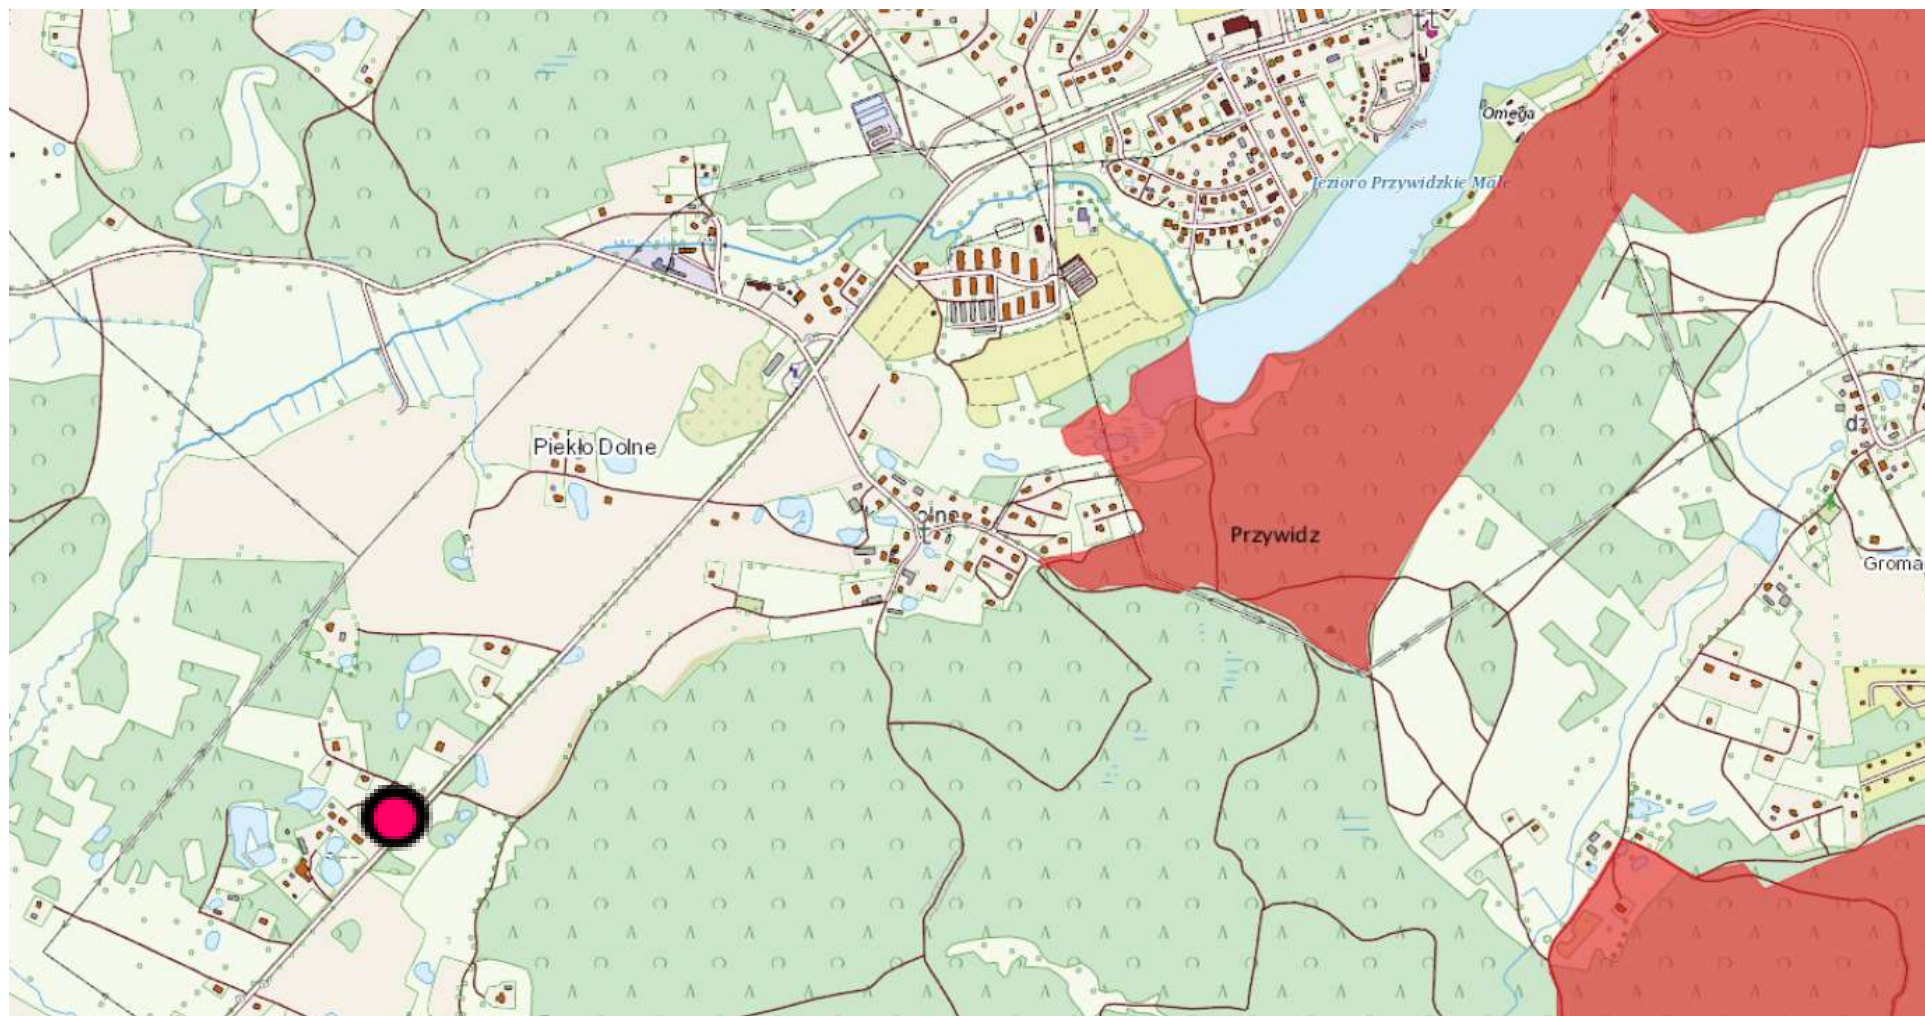

Załącznik 2

Lokalizacja terenu objętego projektem MPZP Piekło Dolne Kaszubska (różowy punkt) w stosunku do najbliższych form ochrony przyrody.

- Obszar Natura 2000 „Przywidz”

- Przywidzki Obszar Chronionego Krajobrazu